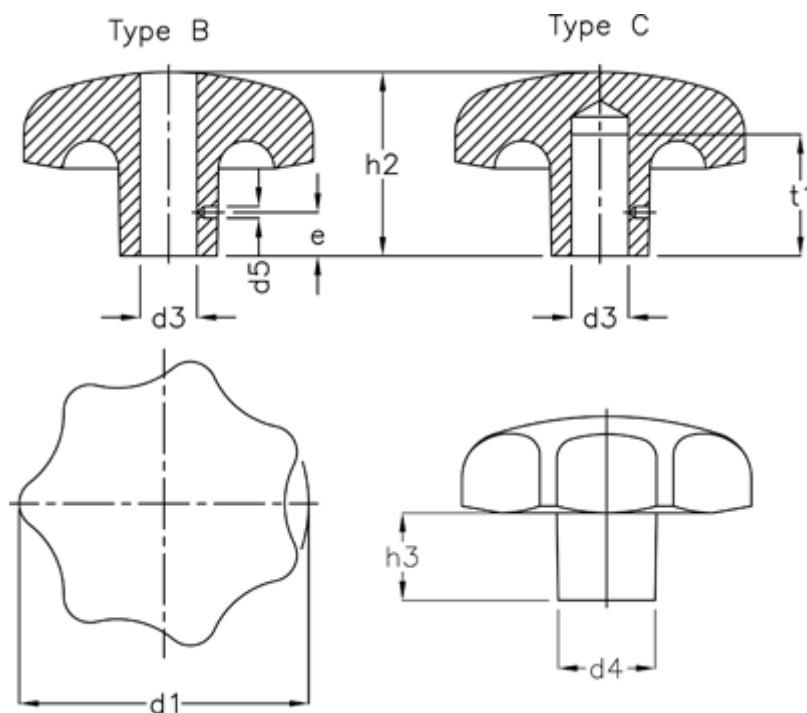

Article number: 20522268

Description: E+G Star knob DIN 6336-AL-80-B16-C-PL

## Measures

$d1$	= 80
$d3$	= B 16
$d4$	= 25
$d5$	= 3.8
$e$	= 12
$h2$	= 50
$h3$	= 25
$t1$ min.	= 28